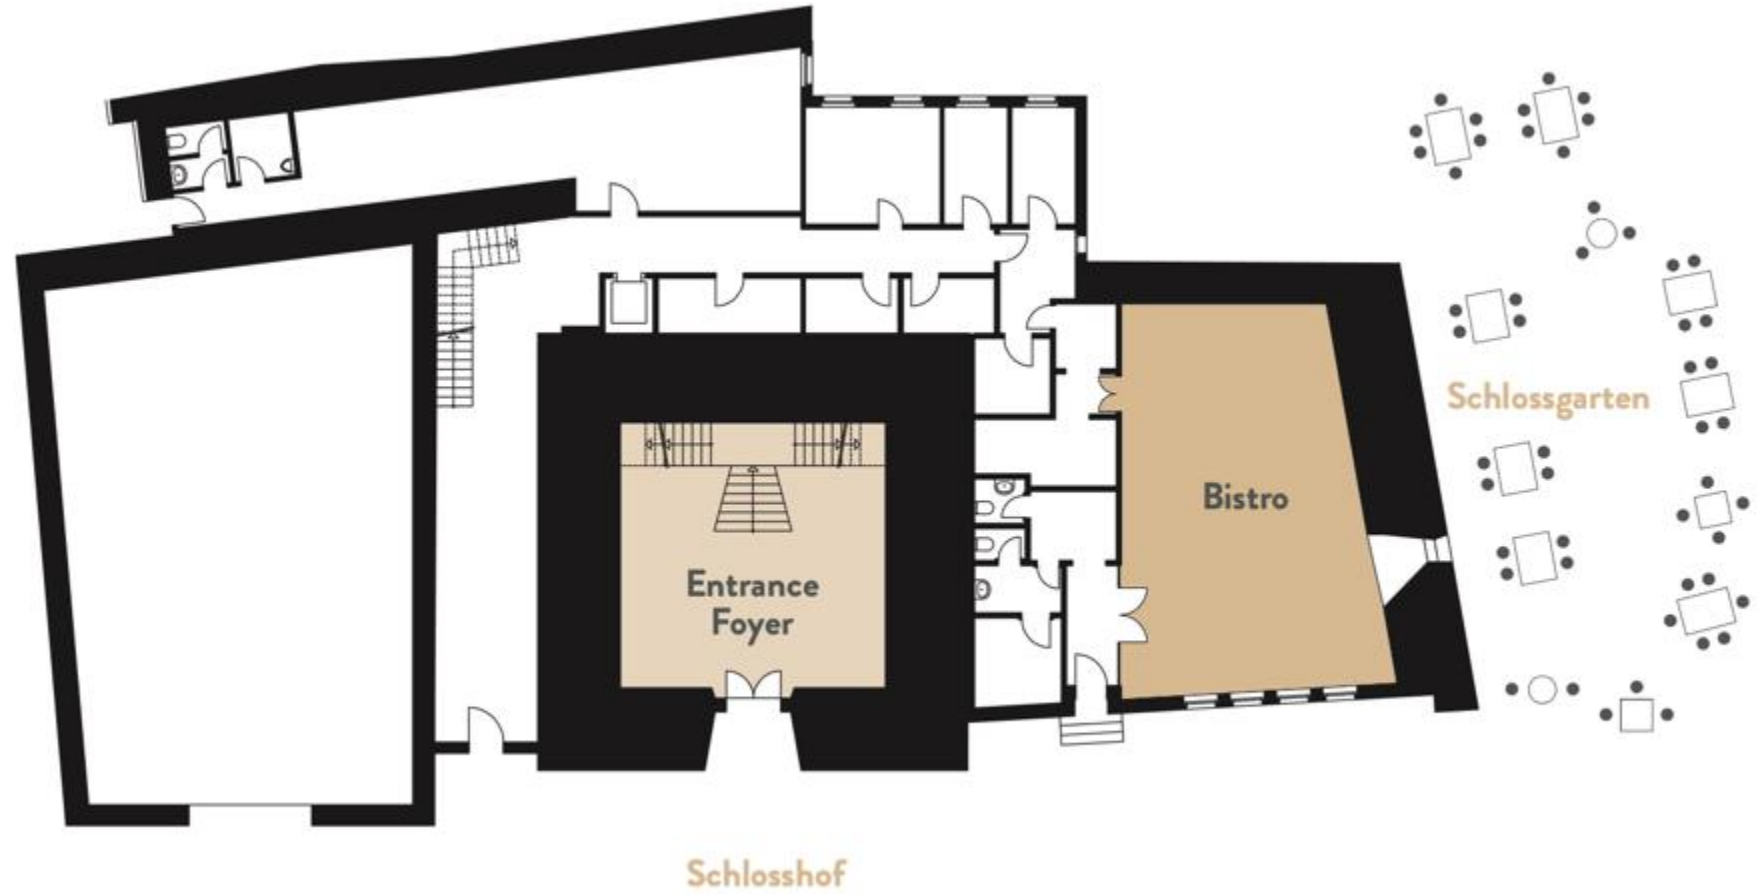

DIE LAGE

GRUNDRISSE - UNTERGESCHOSS

SCHLOSS MAIENFELD
1247

Schloss Maienfeld
Restaurants & Events
7304 Maienfeld, Switzerland

schlossmaienfeld.ch

Managed by 1Xanders FoodExperience

GRUNDRISSE - ERDGESCHOSS

SCHLOSS MAIENFELD
1247

schlossmaienfeld.ch

Managed by 1Xanders FoodExperience

SCHLOSS MAIENFELD
1247

UNSERE RÄUMLICHKEITEN IN ZAHLEN

LOCATION	ETAGE	FLÄCHE	MAX. KAPAZITÄT
RESTAURANT	OG	145m ²	60
FESTSAAL	OG	160m ²	120
CLUB 1247	OG	45m ²	30
BISTRO	EG	78m ²	60
LOUNGE	UG	80m ²	60
SCHLOSS GARTEN	EG	160m ²	120
SCHLOSSHOF	EG	400m ²	200