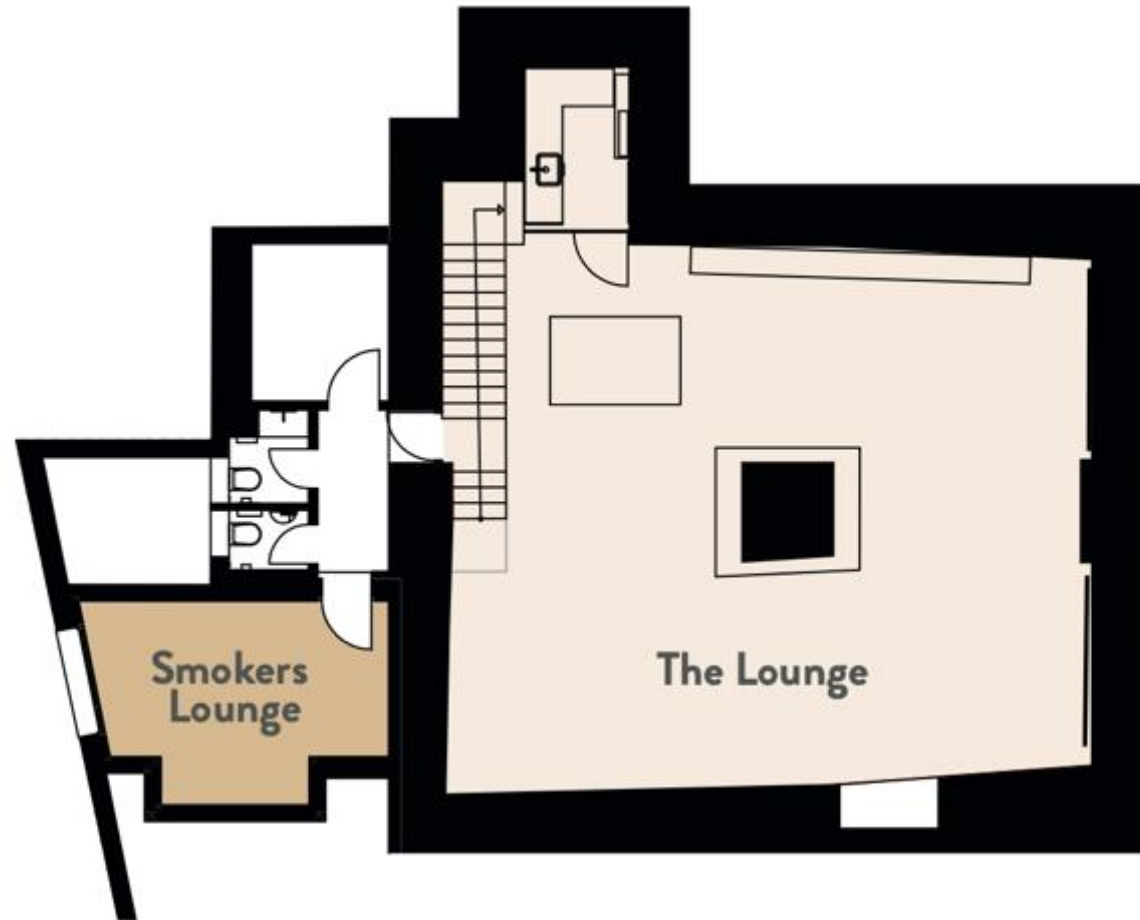

DIE LAGE

GRUNDRISSE - UNTERGESCHOSS

SCHLOSS MAIENFELD
1247

Schloss Maienfeld
Restaurants & Events
7304 Maienfeld, Switzerland

schlossmaienfeld.ch

Managed by 1Xanders FoodExperience

GRUNDRISSE - ERDGESCHOSS

SCHLOSS MAIENFELD
1247

schlossmaienfeld.ch

Managed by 1Xanders FoodExperience

SCHLOSS MAIENFELD
1247

UNSERE RÄUMLICHKEITEN IN ZAHLEN

LOCATION	ETAGE	FLÄCHE	MAX. KAPAZITÄT
RESTAURANT	OG	145m ²	60
FESTSAAL	OG	160m ²	120
CLUB 1247	OG	45m ²	30
BISTRO	EG	78m ²	60
LOUNGE	UG	80m ²	60
SCHLOSS GARTEN	EG	160m ²	120
SCHLOSSHOF	EG	400m ²	200